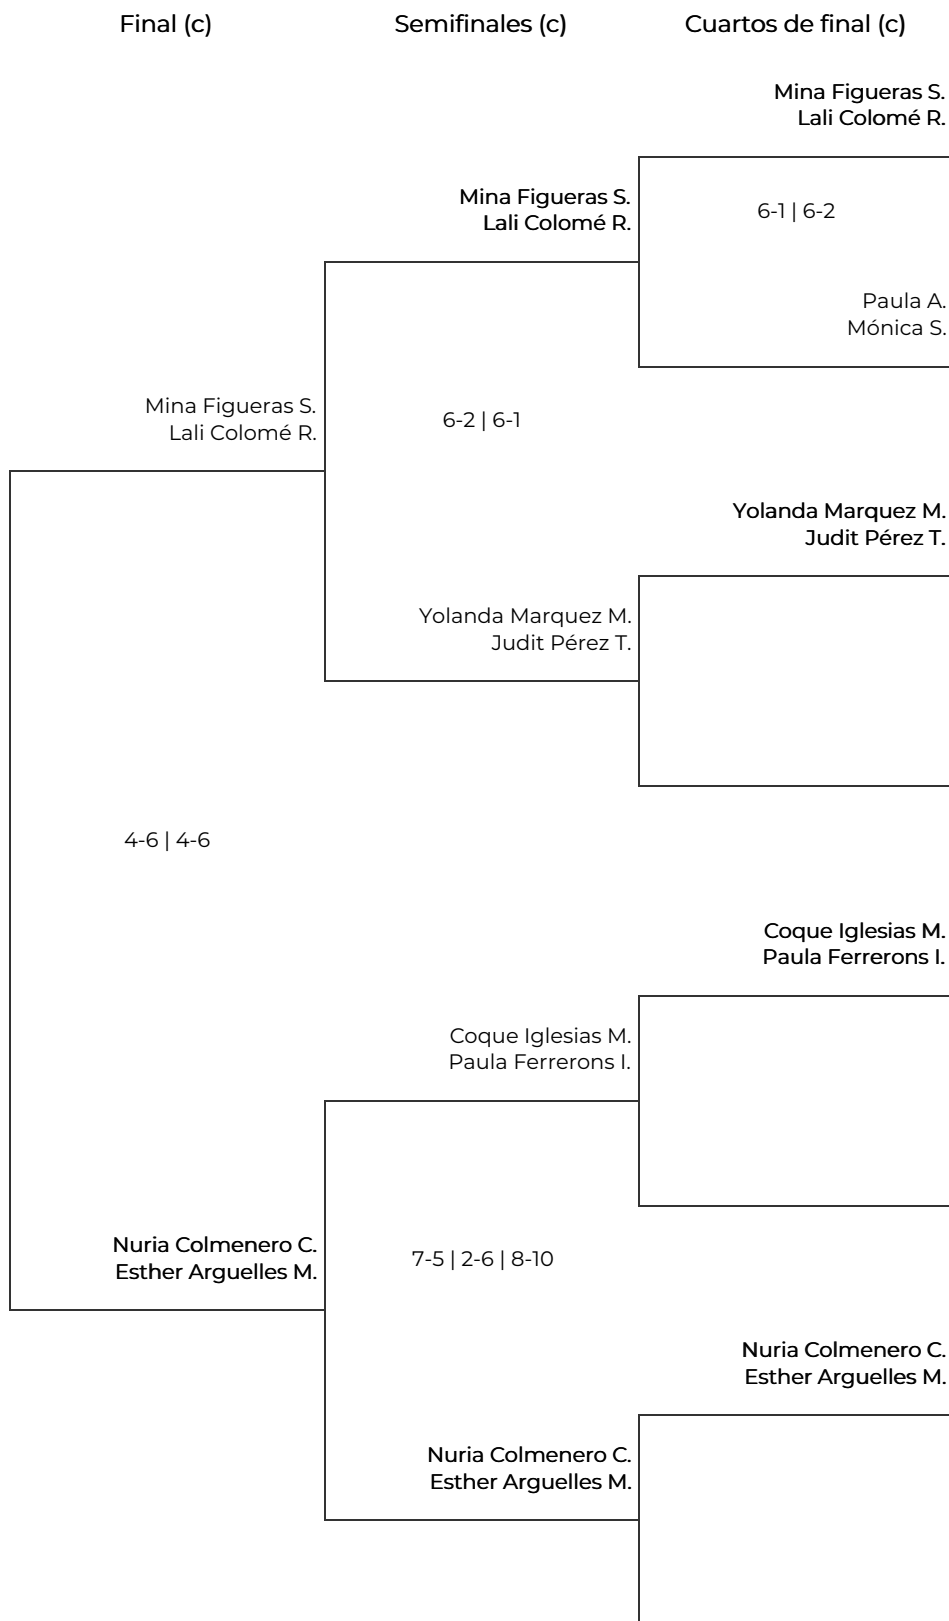

I - MAAD Tour ProPadel Gavá

Fase Final. 4a Femenina

I - MAAD Tour ProPadel Gavá

Fase Final. 4a Femenina

Octavos de final		Cuartos de final		Semifinales		Final	
1	Mina Figueras Suangsomboon Lali Colomé Roqueta 3-6 1-6	Teresa Roca G. Kery Alvarez G.					
2	Teresa Roca Gual Kery Alvarez Gesti	6-3 1-6 10-4	Teresa Roca G. Kery Alvarez G.				
3	Victoria Monk Josefina Rojas 6-2 6-4	Victoria M. Josefina R.					
4	Paula Asensio Mónica Salcedo			7-5 3-6 9-11	Paola K. Silvia Aliot M.		
5	Paola Kjolstad-Jorgensen Silvia Aliot Martínez	Paola K. Silvia Aliot M.					
6	BYE	6-2 6-0	Paola K. Silvia Aliot M.				
7	Yolanda Marquez Merida Judit Pérez Torres	Yolanda Marquez M. Judit Pérez T.					
8	BYE					6-4 6-2	
9	Coque Iglesias Martínez Soria Paula Ferrerons Iglesias	Coque Iglesias M. Paula Ferrerons I.					
10	BYE	4-6 6-1 6-10	Fatma H. Anna S.				
11	Fatma Hancer Anna Soler	Fatma H. Anna S.					
12	BYE			6-4 6-7 10-8	Fatma H. Anna S.		
13	Nuria Colmenero Collado Esther Arguelles Mallén	Nuria Colmenero C. Esther Arguelles M.					
14	BYE	5-7 6-2 7-10	Clara Gámir S. Elisabet P.				
15	Clara Gámir Suils Elisabet Pons	Clara Gámir S. Elisabet P.					
16	BYE						